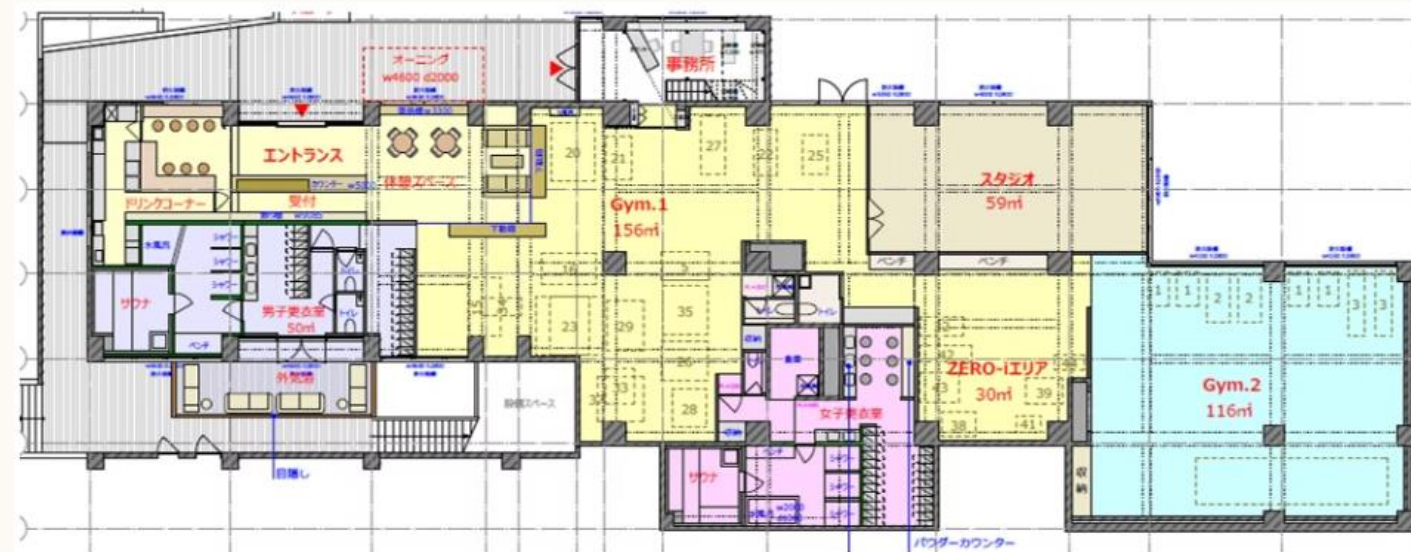

リラクゼーション空間の充実

✓ レセプション

広々としたラグジュアリーなロビーに改装。気持ちよくご来館いただき丁寧なサービスをご提供いたします。

✓ 更衣室

プライベート感を重視した個別ロッカーエリアを増設。床やクロスも清潔感のあるものに新調致します。

✓ 外気浴スペース

男性更衣室に屋外リラクゼーションエリアを新設。サウナ後の極上リフレッシュを堪能できます。

新たな空間の創造

✓ コワーキングスペース

エントランスエリアに新設。
トレーニング前後の時間を有効活用できます。

✓ テラスエリア

オーニングを設置し、全天候型のスペースに。
季節を問わず快適に過ごせます。

✓ パウダールーム

女性更衣室に広々としたドレッサースペースを新設。アメニティも充実。

リニューアル後図面

リニューアル後のイメージ

清潔感のあるラグジュアリーで快適な空間の演出にこだわり、新しいフィットネスの価値を提供する場に生まれ変わります。

リニューアル工事期間中の会費について

工事期間中は会員の皆様にご不便をおかけするため、以下の通り特別措置を講じさせていただきます。

会員種別	3月会費	4月会費
男性 FULLTIME会員	20%OFF	20%OFF
女性 FULLTIME会員	20%OFF	20%OFF
U18 FULLTIME会員	20%OFF	20%OFF
DAY会員	20%OFF	20%OFF
NIGHT会員	20%OFF	20%OFF
WEEKEND会員	20%OFF	20%OFF
24GYM会員	通常会費	20%OFF
KIDS FULLTIME会員	クラス無し、会費請求無し	通常会費
KIDS FULLTIME会員(兄弟)	クラス無し、会費請求無し	通常会費
月8回KIDS会員	クラス無し、会費請求無し	通常会費
法人会員	20%OFF	20%OFF
<p><備考> 2月末まで店舗にて退会・休会・区分変更の受付をいたします。</p>		