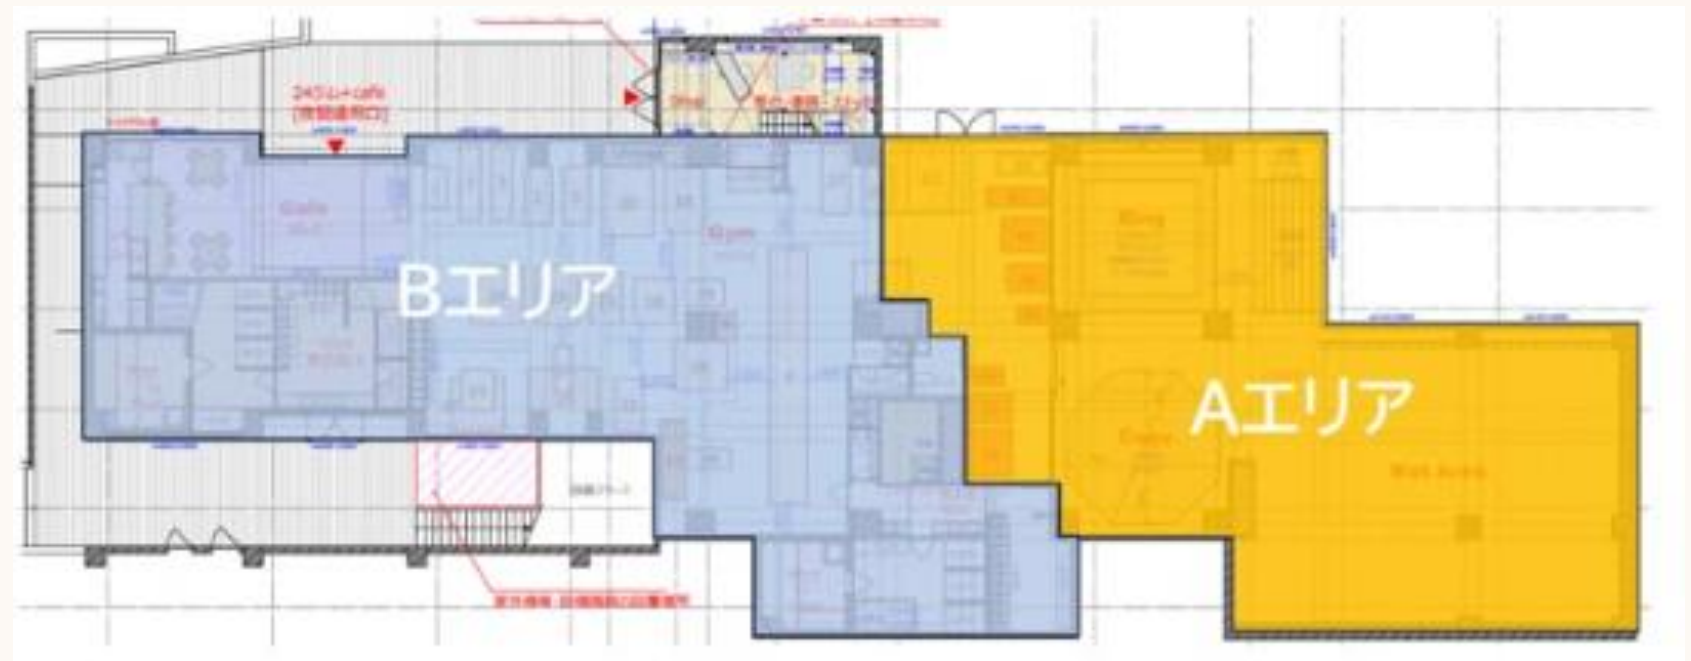

THE POPEYE MAGOME CLASS *Fitness&Sauna*

「リニューアルのお知らせ」

いつもYSAをご利用いただき誠に
ありがとうございます。

施設の名称変更に伴い、皆様に快適な
トレーニング環境をご提供するため、
リニューアル工事を実施いたします。
ご不便をおかけいたしますが、
ご理解とご協力をお願い申し上げます。

リニューアルスケジュール

- 1** — **Aエリア工事**
2025年2月25日(火)～3月21日(金) 期間中各クラスは休講となります。
- 2** — **Bエリア工事**
2025年3月22日(土)～4月16日(水) カフェ、更衣室、サウナの利用中止。 エントランス変更、夜間利用停止。
- 3** — **施設休館日**
2025年3月18日(火)、4月17日(木)
- 4** — **リニューアルOPEN**
2025年4月18日(金)

リニューアル工事 エリア図面

新設・改装エリア

✓ レッスンスタジオ

多彩なレッスンに対応する専用スタジオを新設。集中してレッスンに取り組める没入感のある環境を実現。

✓ GYMフロア

クッションフロアや清潔感ある床材を採用し、美しく機能的なGYMフロアへ生まれ変わります。新しいマシンもご期待ください。

✓ ファンクショナルエリア

TRX、バトルロープなど、体幹強化やアスレチックパフォーマンス向上に最適な器具を完備。有酸素マシンエリアも拡大。